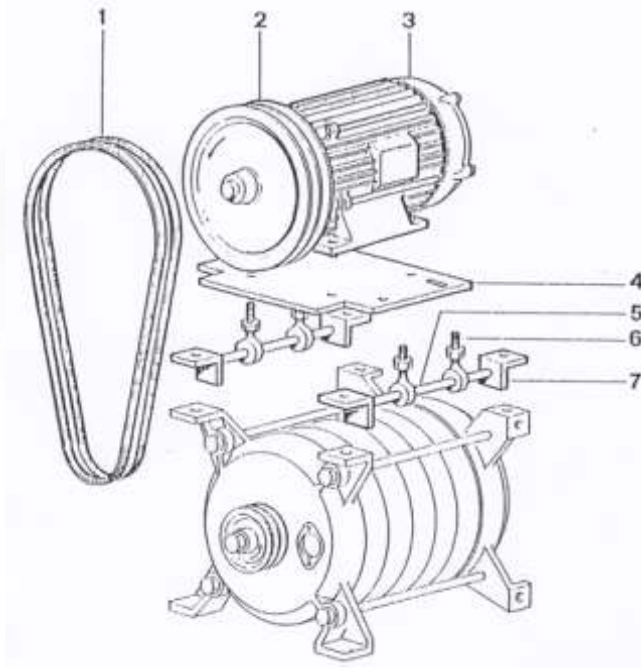

Wirbel

T54

íslo	kód	názov	íslo	kód	názov
1	14500	nádoba	14	20669	filter komplet
2	15801	rú ka nádoby	15	16915	gumová násada
3	14469	upínacia spona	16	14408	oska
4	14490	spojka vstupu do vysáva a	17	14420	spojka výfuku
5	16410	tesnenie	18	14415	pružina
6	14491	deflektor	19	16402	tesnenie
7	14405	kryt nádoby	20	12403	spúš a motora
8	13810	matka	21	16908	zvukové utesnenie
9	16405	tesnenie vrchného krytu	22	19353	predné koliesko
10	16450	tesnenie clony	23	19357	zadné koliesko
11	14850	clona	24	14504	kryt stroja
12	20484	plavák	25	15879	otvor chladenia
13	14483	kôš plaváka			

íslo	kód	názov	íslo	kód	názov
1	16402	tesnenie	9	14417	príruba s kolenom
2	14414	sie ka	10	16417	koleno
3	14415	pružina	11	17412	turbína komplet
4	14416	rúrka	12	14507	tlmi
5	13400	s ahovacia spona	13	16404	tesnenie
6	15400	flexibilná hadica	14	14419	sie ka
7	15411	flexibilná hadica	15	14420	spojka
8	13401	skrutka tesniaceho krúžku			

Wirbel

T54

íslo kód názov

1	16400	hnací reme
2	19400	remenica motora
3	12430	motor 5,5 Hp
4	14409	plat a motora
5	14411	ťahlo
6	14412	regula né skrutky
7	14413	konzola

íslo	kód	názov	íslo	kód	názov
1	14421	perko	9	14428	sacia turbína
2	19950	remenica turbíny	10	14429	dištan ý krúžok
3	14422	kryt zo strany nasávania	11	14430	oska turbíny
4	14423	vnútorný kryt turbíny	12	14431	podložka
5	14424	ťahlo komplet	13	14432	skrutková matica
6	14425	kryt stup a turbíny	14	14406	tesnenie
7	14426	kryt zo strany výfuku	15	16407	silentblok
8	14427	lopatkový stupe	16	14433	ložiskový domec