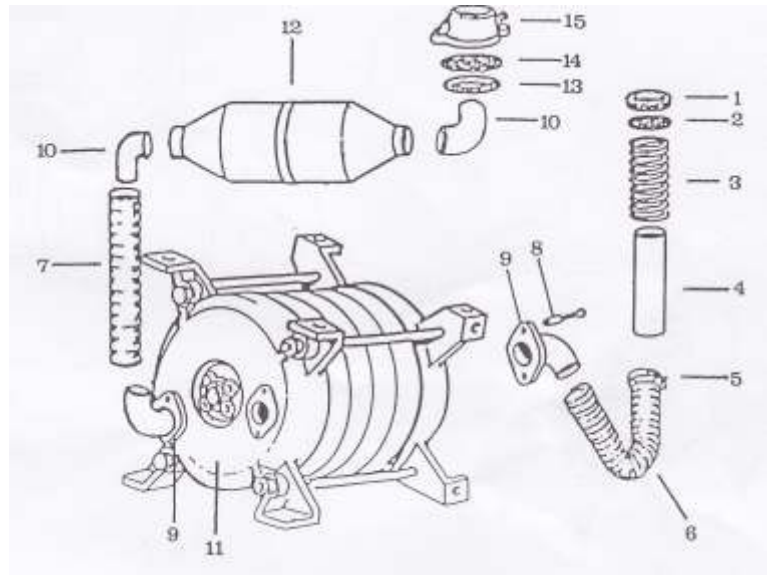

Wirbel

T54

íslo	kód	názov	íslo	kód	názov
1	14500	nádoba	14	20669	filter komplet
2	15801	rú ka nádoby	15	16915	gumová násada
3	14469	upínacia spona	16	14408	oska
4	14490	spojka vstupu do vysáva a	17	14420	spojka výfuku
5	16410	tesnenie	18	14415	pružina
6	14491	deflektor	19	16402	tesnenie
7	14405	kryt nádoby	20	12403	spúš a motora
8	13810	matka	21	16908	zvukové utesnenie
9	16405	tesnenie vrchného krytu	22	19353	predné koliesko
10	16450	tesnenie clony	23	19357	zadné koliesko
11	14850	clona	24	14504	kryt stroja
12	20484	plavák	25	15879	otvor chladenia
13	14483	kôš plaváka			

íslo	kód	názov	íslo	kód	názov
1	16402	tesnenie	9	14417	príruba s kolenom
2	14414	sie ka	10	16417	koleno
3	14415	pružina	11	17412	turbína komplet
4	14416	rúrka	12	14507	tlmi
5	13400	s ahovacia spona	13	16404	tesnenie
6	15400	flexibilná hadica	14	14419	sie ka
7	15411	flexibilná hadica	15	14420	spojka
8	13401	skrutka tesniaceho krúžku			

Wirbel

T54

íslo kód názov

1	16400	hnací reme
2	19400	remenica motora
3	12430	motor 5,5 Hp
4	14409	plat a motora
5	14411	ťahlo
6	14412	regula né skrutky
7	14413	konzola

íslo	kód	názov	íslo	kód	názov
1	14421	perko	9	14428	sacia turbína
2	19950	remenica turbíny	10	14429	dištan ý krúžok
3	14422	kryt zo strany nasávania	11	14430	oska turbíny
4	14423	vnútorný kryt turbíny	12	14431	podložka
5	14424	ťahlo komplet	13	14432	skrutková matica
6	14425	kryt stup a turbíny	14	14406	tesnenie
7	14426	kryt zo strany výfuku	15	16407	silentblok
8	14427	lopatkový stupe	16	14433	ložiskový domec