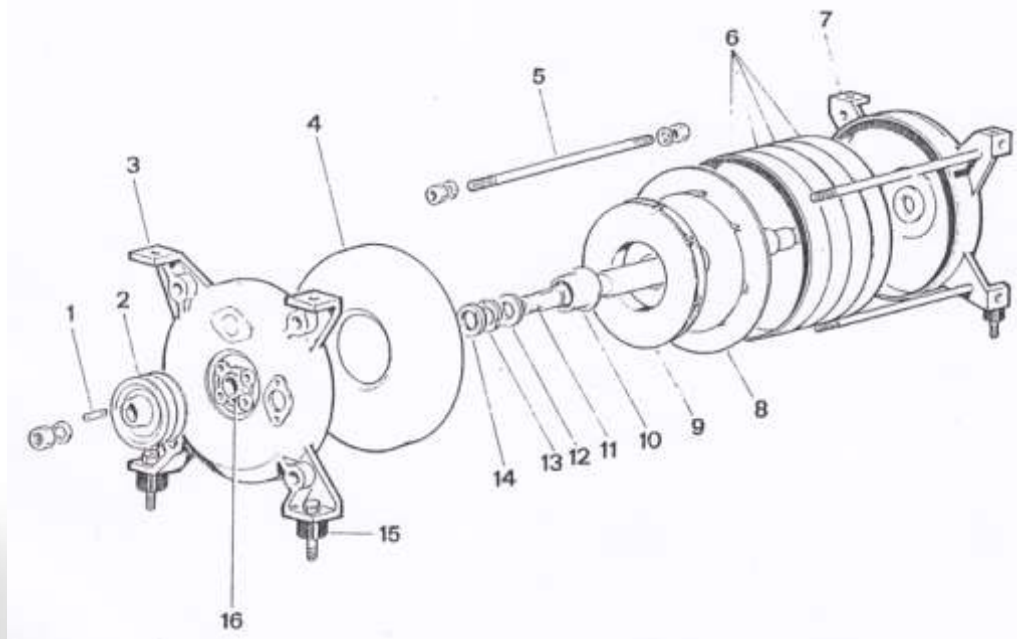

Wirbel

T54

íslo	kód	názov	íslo	kód	názov
1	14500	nádoba	14	20669	filter komplet
2	15801	rú ka nádoby	15	16915	gumová násada
3	14469	upínacia spona	16	14408	oska
4	14490	spojka vstupu do vysáva a	17	14420	spojka výfuku
5	16410	tesnenie	18	14415	pružina
6	14491	deflektor	19	16402	tesnenie
7	14405	kryt nádoby	20	12403	spúš a motora
8	13810	matka	21	16908	zvukové utesnenie
9	16405	tesnenie vrchného krytu	22	19353	predné koliesko
10	16450	tesnenie clony	23	19357	zadné koliesko
11	14850	clona	24	14504	kryt stroja
12	20484	plavák	25	15879	otvor chladenia
13	14483	kôš plaváka			

íslo	kód	názov	íslo	kód	názov
1	16402	tesnenie	9	14417	príruba s kolenom
2	14414	sie ka	10	16417	koleno
3	14415	pružina	11	17412	turbína komplet
4	14416	rúrka	12	14507	tlmi
5	13400	s ahovacia spona	13	16404	tesnenie
6	15400	flexibilná hadica	14	14419	sie ka
7	15411	flexibilná hadica	15	14420	spojka
8	13401	skrutka tesniaceho krúžku			

Wirbel

T54

íslo kód názov

1	16400	hnací reme
2	19400	remenica motora
3	12430	motor 5,5 Hp
4	14409	plat a motora
5	14411	ťahlo
6	14412	regula né skrutky
7	14413	konzola

íslo	kód	názov	íslo	kód	názov
1	14421	perko	9	14428	sacia turbína
2	19950	remenica turbíny	10	14429	dištan ý krúžok
3	14422	kryt zo strany nasávania	11	14430	oska turbíny
4	14423	vnútorný kryt turbíny	12	14431	podložka
5	14424	ťahlo komplet	13	14432	skrutková matica
6	14425	kryt stup a turbíny	14	14406	tesnenie
7	14426	kryt zo strany výfuku	15	16407	silentblok
8	14427	lopatkový stupe	16	14433	ložiskový domec