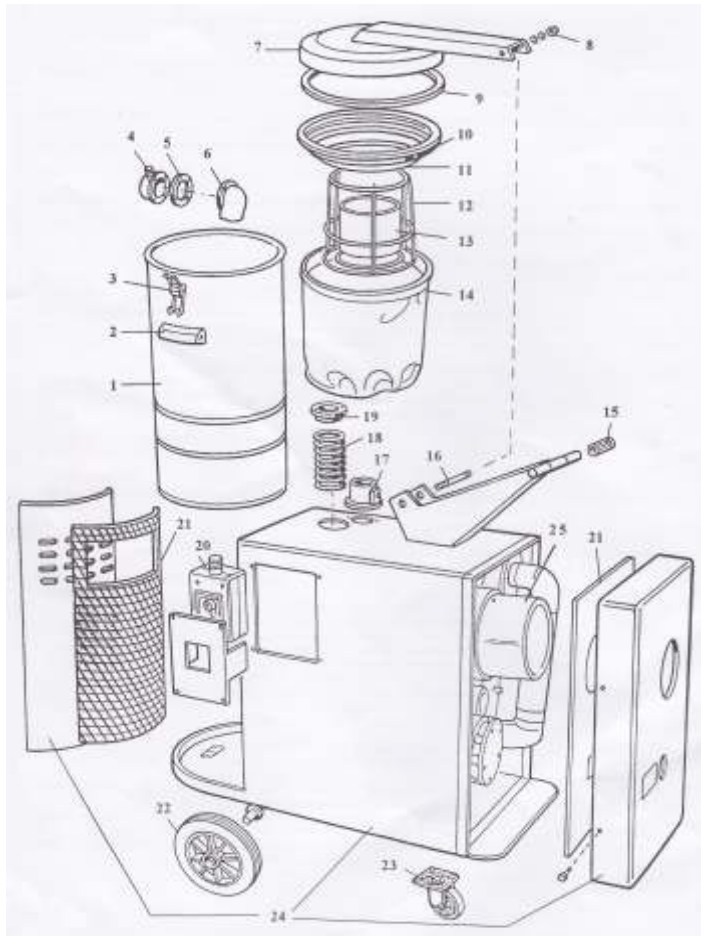

Wirbel

T54

íslo	kód	názov	íslo	kód	názov
1	14500	nádoba	14	20669	filter komplet
2	15801	rú ka nádoby	15	16915	gumová násada
3	14469	upínacia spona	16	14408	oska
4	14490	spojka vstupu do vysáva a	17	14420	spojka výfuku
5	16410	tesnenie	18	14415	pružina
6	14491	deflektor	19	16402	tesnenie
7	14405	kryt nádoby	20	12403	spúš a motora
8	13810	matka	21	16908	zvukové utesnenie
9	16405	tesnenie vrchného krytu	22	19353	predné koliesko
10	16450	tesnenie clony	23	19357	zadné koliesko
11	14850	clona	24	14504	kryt stroja
12	20484	plavák	25	15879	otvor chladenia
13	14483	kôš plaváka			

íslo	kód	názov	íslo	kód	názov
1	16402	tesnenie	9	14417	príruba s kolenom
2	14414	sie ka	10	16417	koleno
3	14415	pružina	11	17412	turbína komplet
4	14416	rúrka	12	14507	tlmi
5	13400	s ahovacia spona	13	16404	tesnenie
6	15400	flexibilná hadica	14	14419	sie ka
7	15411	flexibilná hadica	15	14420	spojka
8	13401	skrutka tesniaceho krúžku			

Wirbel

T54

íslo kód názov

1	16400	hnací reme
2	19400	remenica motora
3	12430	motor 5,5 Hp
4	14409	plat a motora
5	14411	ťahlo
6	14412	regula né skrutky
7	14413	konzola

íslo	kód	názov	íslo	kód	názov
1	14421	perko	9	14428	sacia turbína
2	19950	remenica turbíny	10	14429	dištan ý krúžok
3	14422	kryt zo strany nasávania	11	14430	oska turbíny
4	14423	vnútorný kryt turbíny	12	14431	podložka
5	14424	ťahlo komplet	13	14432	skrutková matica
6	14425	kryt stup a turbíny	14	14406	tesnenie
7	14426	kryt zo strany výfuku	15	16407	silentblok
8	14427	lopatkový stupe	16	14433	ložiskový domec