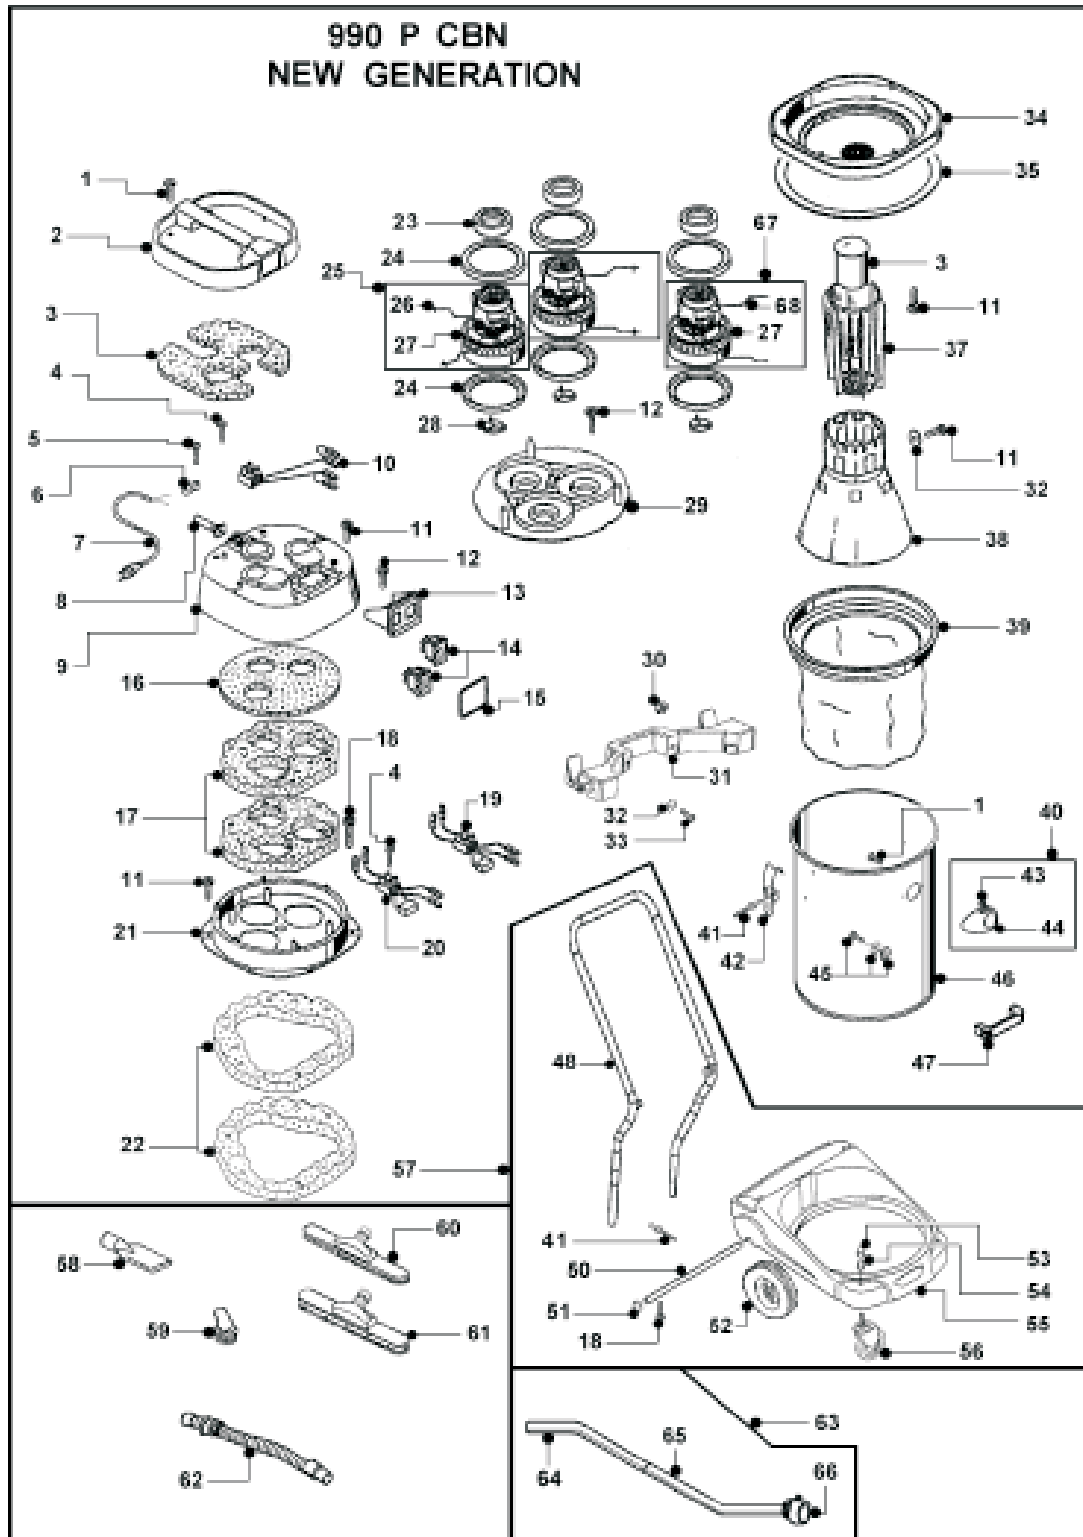

Wirbel

990 CBN

990 CBn

ISO9001:2000

číslo	kód	názov	číslo	kód	názov
01	2508591	skrutka	35	2502410	tesnenie hlavy
02	2209932	vrchný kryt s rúčkou	36	6101100	plavák komplet
03	3000658	nehorľavá výplň	37	2000090	kôš plaváka
04	2508500	skrutka	38	2000095	kónusový kryt
05	2508213	skrutka	39	6830000	filter komplet
06	2001340	držiak kábla	40	815-15032	ústie nadr.complet
07	2507205	kábel	41	2508833	nít
08	2502000	priechodka	42	6100005	upínacia spona
09	4555005	kónusový kryt stredný	43	15-906	kolíček
10	6100218	konektory s káblom	44	15-826032	ústie nádoby
11	2508570	skrutka	45	6100251	skrutka
12	2508560	skrutka	46	6535024	plastová nádoba
13	2009250	ovládací panel	47	2506350	rúčka nádoby
14	2506232	bipolárny vypínač	48	2504270	rúčka podvozku
15	2502605	tesnenie panelu	50	2504315	oska kolies
16	3000657	nehorľavá výplň	51	855000250	záslepka osky
17	3000652	nehorľavá výplň	52	2510018	zadné koliesko
18	2508592	skrutka	53	2501332	záslepka podvozku
19	6100202	svorkovnica	54	2508780	matica
20	6100200	svorkovnica	55	2207632	podvozok
21	2009350	kryt turbín	56	2510091	predné koliesko
22	3000655	nehorľavá výplň	57	3548332	podvozok komplet
23	2502518	tesnenie motora malé	58	01-432	štrbinová hubica
24	2502500	tesnenie motora	59	01-430	h.štetinová okrúhla
25	4379701	motor	60	01-420	hubica na sucho
28	2001360	spätný ventil	61	01-421	hubica na mokro
29	2009360	spodný kryt motorov	62	01410N	flexibilná hadica
30	2508710	matica	63	01-440	rúrky komplet
31	2207198	konzola	64	01-442	rúrka vrchná
32	2509030	podložka zinková	65	01-442	rúrka spodná
33	2508282	skrutka	66	01-486	bajonet
34	2209832	spodný kryt	67	4386001	motor

Wirbel