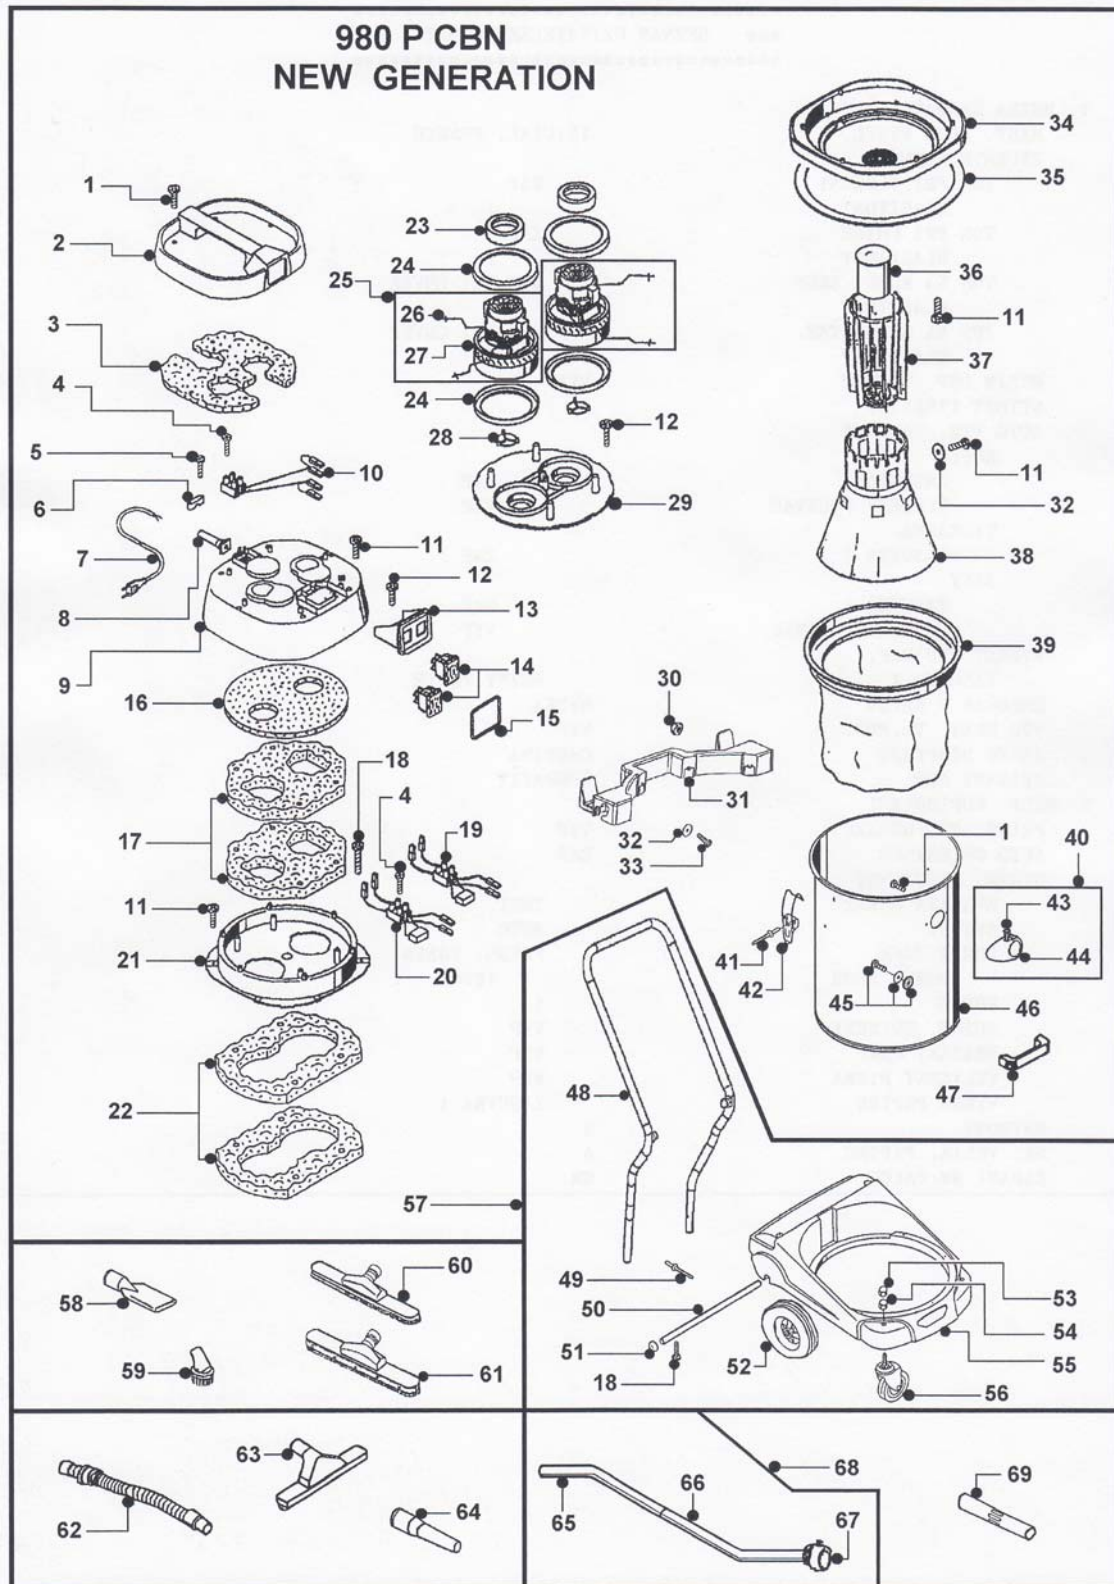

Wirbel

980 CBN

980 CBn

číslo	kód	názov	číslo	kód	názov
01	2508591	skrutka	36	6101100	plavák komplet
02	2209932	vrchný kryt s rúčkou	37	2000090	kôš plaváka
03	3000658	nehorľavá výplň	38	2000095	kónusový kryt
04	2508500	skrutka	39	6830000	filter komplet
05	2508213	skrutka	40	815-15032	ústie nadr.komplet
06	2001340	držiak kábla	41	2508833	nit
07	2507030	kábel	42	6100005	upínacia spona
08	2502000	priechodka	43	15-906	kolíček
09	6003352	kónusový kryt	44	15-826032	ústie nádoby
10	6100218	konektory s káblom	45	6100251	skrutka
11	2508570	skrutka	46	6535024	plastová nádoba
12	2508560	skrutka	47	2506350	rúčka nádoby
13	2009250	ovládací panel	48	2504270	rúčka podvozku
14	2506232	bipolárny vypínač	49	2508830	nit
15	2502605	tesnenie panelu	50	2504315	oska kolies
16	3000653	nehorľavá výplň	51	855000250	záslepka osky
17	3000651	nehorľavá výplň	52	2510018	zadné koliesko
18	2508592	skrutka	53	2501332	záslepka podvozku
19	6100202	svorkovnica	54	2508780	matica
20	6100200	svorkovnica	55	2207632	podvozok
21	2009300	kryt turbín	56	2510091	predné koliesko
22	3000650	nehorľavá výplň	57	3548332	podvozok komplet
23	2502518	tesnenie motora malé	58	01-432	štrbinová hubica
24	2502500	tesnenie motora	59	01-430	h.štetinová okrúhla
25	4386001	motor	60	01-420	hubica na sucho
28	2001360	spätný ventil	61	01-421	hubica na mokro
29	2009310	spodný kryt motorov	62	01410	flexibilná hadica
30	2508710	matica	63	01-431	hubica sedačková
31	2207198	konzola	64	01-460	redukcia PVC
32	2509030	podložka zinková	65	01-442	rúrka spodná
33	2508282	skrutka	66	01-443	rúrka vrchná
34	2209832	spodný kryt	67	01-486	bajonet
35	2502410	tesnenie hlavy	68	01-440	rúrky komplet

Wirbel