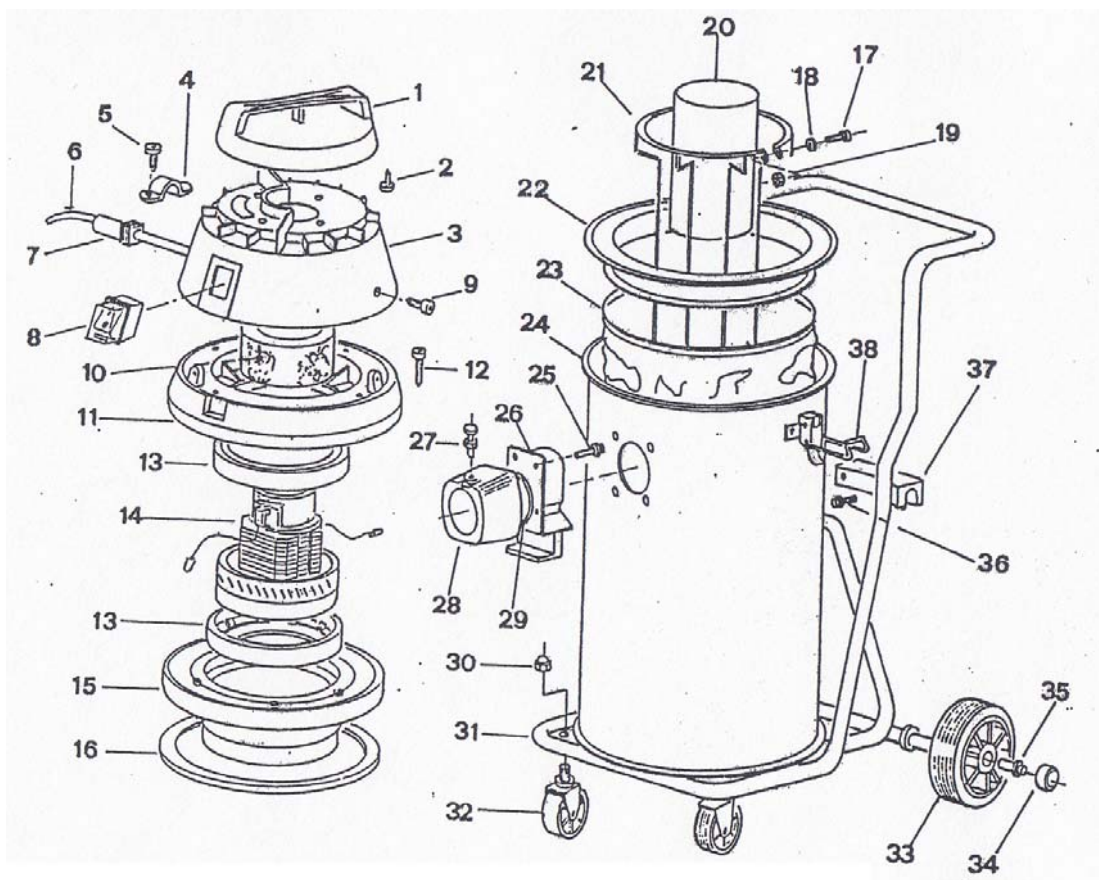

## 931

| číslo | kód   | názov                    | číslo | kód   | názov              |
|-------|-------|--------------------------|-------|-------|--------------------|
|       | 17090 | hlava komplet            | 18    | 13965 | podložka           |
|       | 20490 | filter komplet           | 19    | 13966 | matica             |
|       | 00210 | príslušenstvo            | 20    | 14482 | plavák             |
| 1     | 15651 | vrchný kryt              | 21    | 20900 | kôš                |
| 2     | 13960 | skrutka                  | 22    | 20367 | obruč filtra       |
| 3     | 15901 | bočný kryt               | 23    | 20468 | vymeniteľný filter |
| 4     | 12109 | úchytká                  | 24    | 14498 | nádoba             |
| 5     | 13923 | skrutka                  | 25    | 13963 | šruba              |
| 6     | 12360 | sieťový kábel            | 26    | 15076 | odbočka ústia      |
| 7     | 12900 | priechodka               | 27    | 15906 | zaisťovací kolík   |
| 8     | 12659 | vypínač                  | 28    | 15070 | ústie nádoby       |
| 9     | 13961 | skrutka krytu            | 29    | 16680 | tesnenie ústia     |
| 10    | 16901 | krúžok chladienie motora | 30    | 13085 | matica             |
| 11    | 15571 | kryt                     | 31    | 14497 | vozík              |
| 12    | 13969 | skrutka                  | 32    | 19906 | koliesko predné    |
| 13    | 16225 | tesnenie motora          | 33    | 19905 | koliesko zadné     |
| 14    | 11705 | sací motor               | 34    | 15572 | zátká              |
| 15    | 15904 | spodný kryt              | 35    | 16060 | oska               |
| 16    | 16362 | tesnenie                 | 36    | 13976 | šruba              |
| 17    | 13964 | skrutka koša             | 37    | 15916 | držiak             |
|       |       |                          | 38    | 14469 | upínacia spona     |