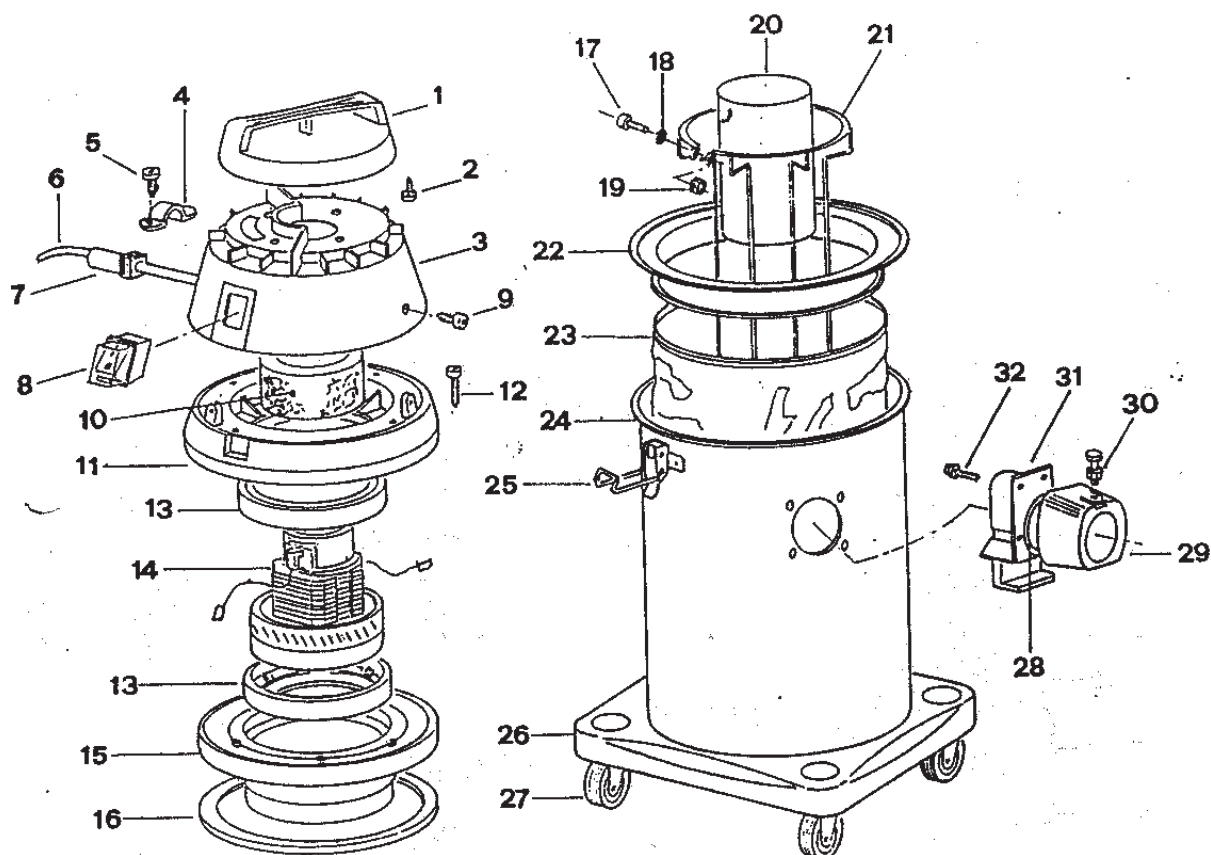

## 829

číslo	kód	názov	číslo	kód	názov
	17090	hlava komplet	16	16362	tesnenie
	20490	filter komplet	17	13964	skrutka koša
	17091	podstavec komplet	18	13965	podložka
	00210	príslušenstvo	19	13966	matica
			20	14482	plavák
1	15651	vrchný kryt	21	20900	spodný kryt
2	13960	skrutka	22	20367	obruč filtra
3	15901	bočný kryt (kuželový)	23	20468	vymeniteľný filter
4	12109	úchytka	24	14498	nádoba
5	13923	skrutka	25	14469	upínacia spona
6	12360	sieťový kábel	26	15905	podstavec nádoby
7	12900	priechodka		15895	zátka
8	12659	vypínač		13895	matica kolieska
9	13961	skrutka krytu	27	19903	koliesko
10	16901	krúžok chladenia motora	28	16680	tesnenie ústia
11	15571	kryt	29	15070	ústie
12	13969	skrutka	30	15906	kolík
13	16225	tesnenie motora	31	15076	odbočka ústia
14	11705	sací motor	32	13963	skrutka odbočky
15	15904	spodný kryt			