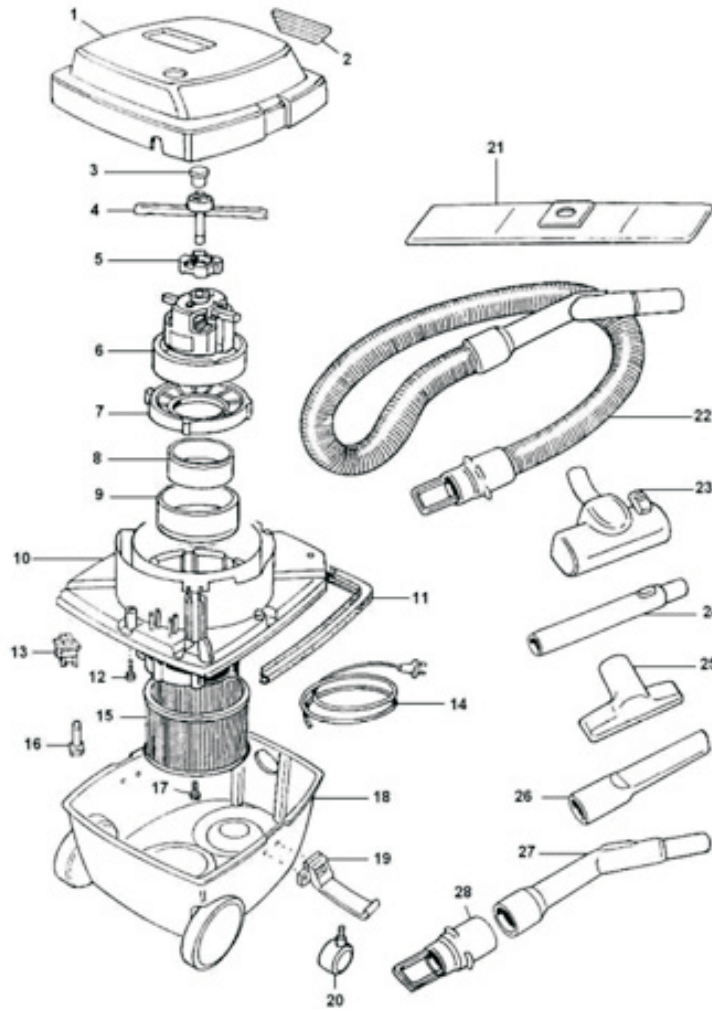

Wirbel

MIKROS

číslo	kód	názov	číslo	kód	názov
1	MK-001	vrchný kryt modrý	15	MK-016	patrónový filter
2	MK-002	mriežka filtra	16	12-900	priechodka D.8
3	MK.003	silentblok vrchný	17	13-721	skrutka 5x20
4	MK-004	konzola motora	18	MK-019330	nádoba blu.
5	MK-005	silentblok spodný	19	MK-020A	upínacia spona
6	11-501	motor mikros	20	MK-021	smerové koliesko
7	MK-008	tesnenie s úchytkami	21	MK-023	papierový sáčok
8	MK-009	tlmič hluku malý	22	MK-024N	flex. hadica
9	MK-010	tlmič hluku veľký	23	856000031	papuča
10	MK-011	nosná doska motora	24	MK-026	teleskop. rúrka
11	MK-012	tesnenie nosnej dosky	25	MK-027	sedáčkový nást.
12	2508526	skrutky TCC 4x14	26	MK-028	štrbinový nást.
13	MK-014	vypínač	27	MK-030	koleno plast.
14	MK-015	kábel mikros 2x1mm2	28	MK-031	rúrka vstupu